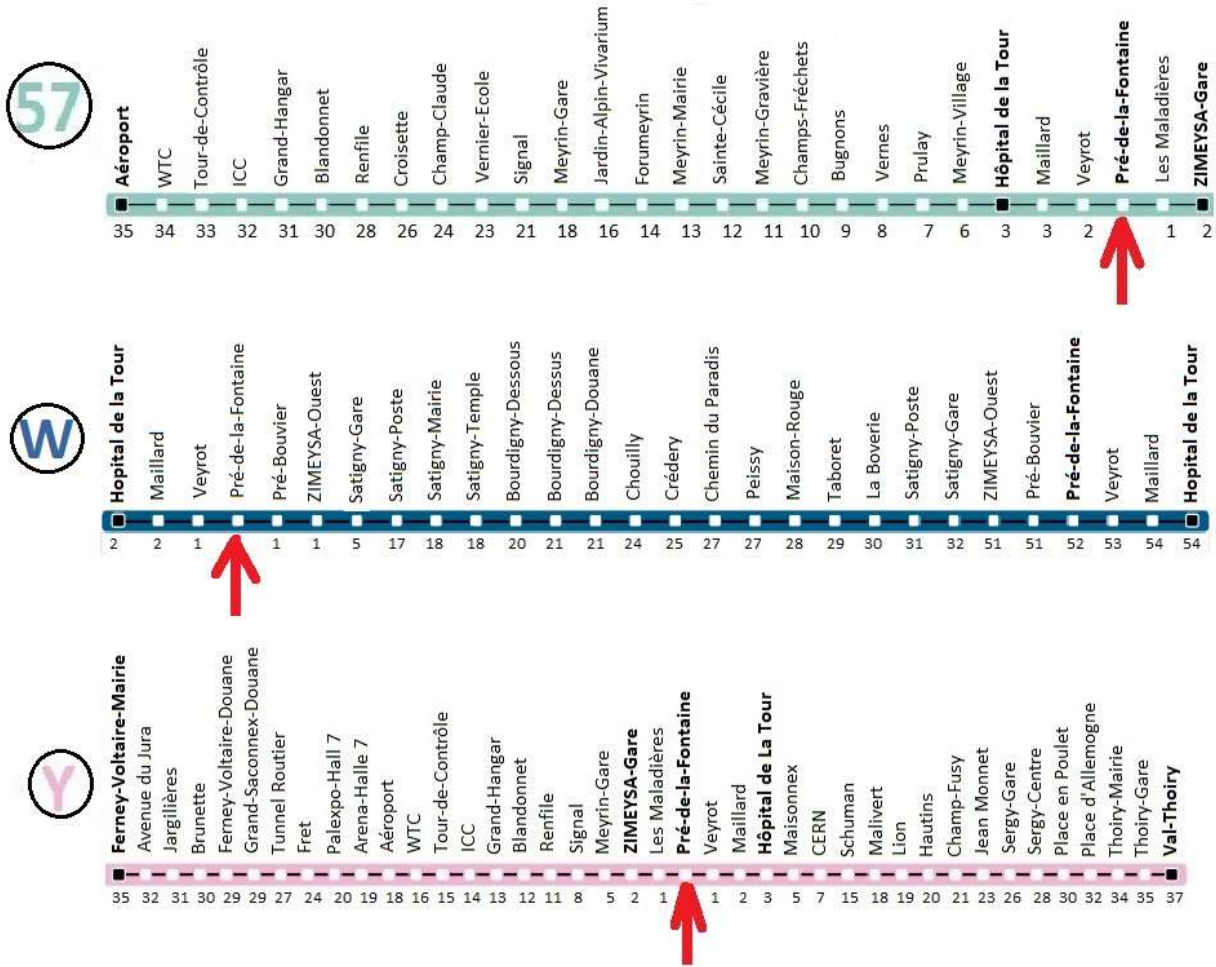

# BUSES 57, W AND Y THAT SERVE GAOS HQ

All the stops on these lines are request stops (sur demande)

BUSES FROM PRE-DE-A-FONTAINE TOWARDS HOPITAL DE LA TOUR (green = 57, blue = W, pink = Y)

⌚	Monday-Friday, normal periods	Sat	Sun	⌚	Monday-Friday, holiday periods	Sat	Sun
04	44			04	44		
05	18 48 54			05	19 49 54		
06	16 25 33 47 56	33 35		06	17 25 33 47 56	33 35	
07	03 08 27 28 33 43 48 59	34 37	32 34	07	03 08 27 28 33 43 48 59	34 37	32 34
08	03 9 15 29 31 33 47 49	34 38	34 34	08	03 09 15 29 31 33 47 49	34 38	34 34
09	02 03 10 38 30 33 34 50 57	34 38	34 35	09	03 02 10 38 30 33 34 50 58	34 38	34 35
10	18 27 33 48 57	30 34	34 35	10	18 28 33 48 58	30 34	34 35
11	18 27 33 48 58	17 34	34 36	11	18 28 33 48 58	17 34	34 36
12	18 28 32 48 57	02 34 47	34 36	12	18 28 32 48 58	02 34 47	34 36
13	03 18 28 33 48 58	30 34	34 36	13	03 18 28 33 48 58	30 34	34 36
14	03 18 27 35 48 58	15 34	34 36	14	03 18 28 35 48 58	15 34	34 36
15	18 26 33 48 48	00 34 45	34 37	15	26 26 33 48 48	00 34 45	34 37
16	08 20 28 32 45 49	30 34	34 43	16	08 20 28 32 45 49	30 34	34 43
17	00 03 11 15 29 34 38 44 55	14 34 59	34 44	17	00 03 11 15 29 34 38 44 55	14 34 59	34 44
18	00 03 15 15 30 33 36 44 56 59	34 44	34 48	18	00 03 15 15 30 33 37 44 57 59	34 44	34 48
19	01 13 16 31 33 46 58	29 34	34 52	19	01 13 17 31 33 46 58	29 34	34 52
20	01 35 51	13 33 56	34 54	20	01 35 51	13 33 56	33 54
21	32 55	30 55	33 55	21	32 55	30 55	30 55
22	29	30	30	22	29	30	30
23	00 29	00 30	20 00	23	00 29	00 30	00 30
00	04 29	04 29	29 04	00	29 04	04 29	04 29
01	04	03	03	01	29 04	03	03